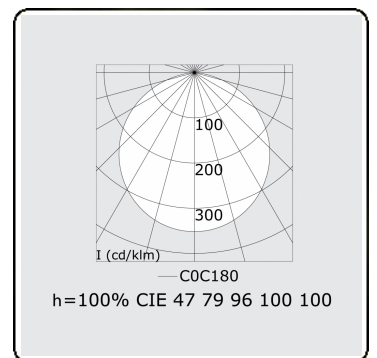

Lichttechnische gegevens

UGR	>19
CIE Fluxcode	47 78 95 100 100

Afmetingen

A	400 mm
---	--------

Opmerkingen

Pendelarmatuur - Direct - satiné - MO - RAL 9006

ENERGY

Verrijgbaar op aanvraag.