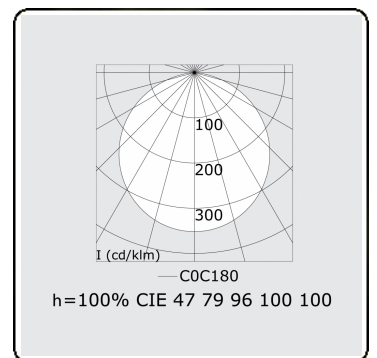

Lichttechnische gegevens

| | |
|--------------|------------------|
| UGR | >19 |
| CIE Fluxcode | 47 78 95 100 100 |

Afmetingen

| | |
|---|--------|
| A | 900 mm |
|---|--------|

Opmerkingen

Pendelarmatuur - Direct - satiné - MO - RAL 9003