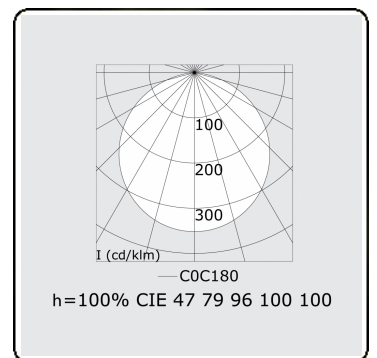

**Lichttechnische gegevens**

UGR	>19
CIE Fluxcode	47 78 95 100 100

**Afmetingen**

A	900 mm
---	--------

**Opmerkingen**

Pendelarmatuur - Direct - satiné - MO - RAL 9003

**ENERGY**

Verrijgbaar op aanvraag.