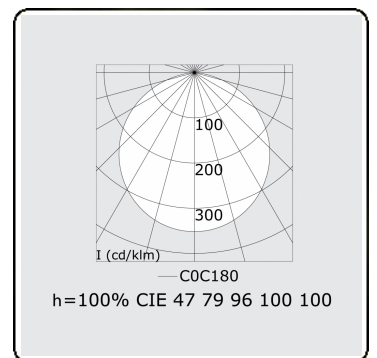

Lichttechnische gegevens

UGR	>19
CIE Fluxcode	47 78 95 100 100

Afmetingen

A	900 mm
---	--------

Opmerkingen

Pendelarmatuur - Direct - satiné - MO - RAL 9003

ENERGY

Verrijgbaar op aanvraag.