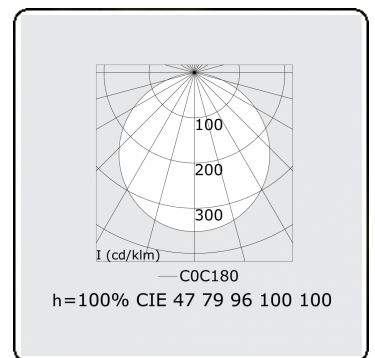

Lichttechnische gegevens

UGR	>19
CIE Fluxcode	47 78 95 100 100

Afmetingen

A	1200 mm
---	---------

Opmerkingen

Pendelarmatuur - Direct - satiné - MO - RAL 9006

ENERGY

A
 Verkrijgbaar op aanvraag.
B
 Disponible sur demande.
C
D
 Available on request.
E
F
 Auf Anfrage.
G