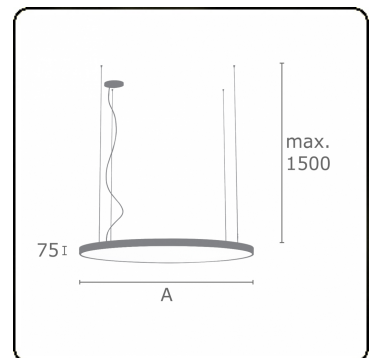

Lichttechnische gegevens

UGR	>19
CIE Fluxcode	47 78 95 100 100

Afmetingen

A	1200 mm
---	---------

Opmerkingen

Pendelarmatuur - Direct - satiné - MO - RAL 9006

ENERGY

A
 Verkrijgbaar op aanvraag.
B
 Disponible sur demande.
C
D
 Available on request.
E
F
 Auf Anfrage.
G