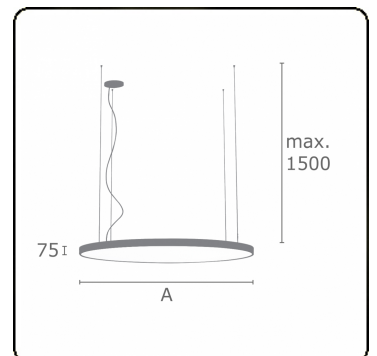

Lichttechnische gegevens

UGR	>19
CIE Fluxcode	47 78 95 100 100

Afmetingen

A	500 mm
---	--------

Opmerkingen

Pendelarmatuur - Direct - satiné - MO - RAL 9006

ENERGY

Verrijgbaar op aanvraag.