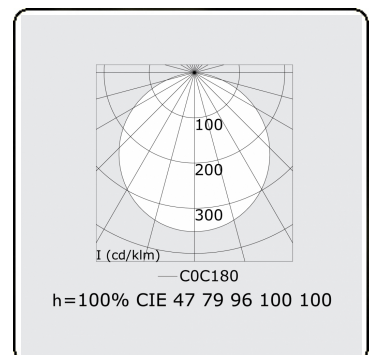

Elektrische Gegevens

Veiligheidsklasse	I
Voeding	230V
Voorschakelapparaat	Stroomvoeding 1-10V

Lampgegevens

Lamptype	LED 3000K
Wattage	35W
Armatuur vermogen	35W
Armatuur lichtstroom	4684
Aantal	1
Levensduur LED module	L80/B10 = 50000h
Kleurtolerantie	MacAdam 3
CRI	>80

Lichttechnische gegevens

UGR	>19
CIE Fluxcode	47 78 95 100 100

Afmetingen

A	500 mm
---	--------

Opmerkingen

Pendelarmatuur - Direct - satiné - MO - RAL 9006

ENERGY

Verrijgbaar op aanvraag.