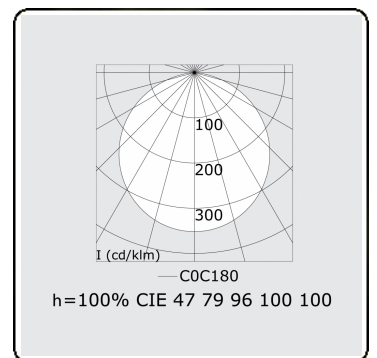

Elektrische Gegevens

Veiligheidsklasse	I
Voeding	230V
Voorschakelapparaat	Stroomvoeding touch-dim

Lampgegevens

Lamptype	LED 4000K
Wattage	52W
Armatuur vermogen	52W
Armatuur lichtstroom	7470
Aantal	1
Levensduur LED module	L80/B10 = 50000h
Kleurtolerantie	MacAdam 3
CRI	>80

Lichttechnische gegevens

UGR	>19
CIE Fluxcode	47 78 95 100 100

Afmetingen

A	600 mm
---	--------

Opmerkingen

Pendelarmatuur - Direct - satiné - MO - RAL 9006

ENERGY

A
 Verkrijgbaar op aanvraag.
B
 Disponible sur demande.
C
D
 Available on request.
E
F
 Auf Anfrage.
G