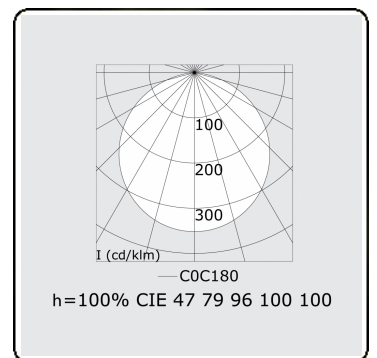

**Photometric details**

UGR	>19
CIE Fluxcode	47 78 95 100 100

**Dimensions**

A	900 mm
---	--------

**Remarks**

Suspended luminaire - Direct - satin - MO - RAL 9006

**ENERGY**

Verkrijgbaar op aanvraag.