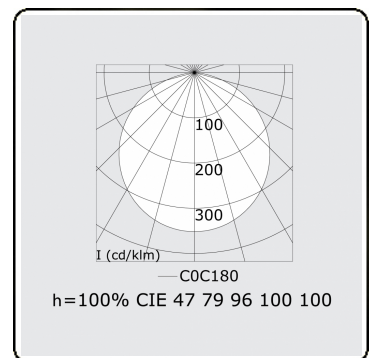

Lichttechnische gegevens

UGR	>19
CIE Fluxcode	47 78 95 100 100

Afmetingen

A	900 mm
---	--------

Opmerkingen

Pendelarmatuur - Direct - satiné - MO - RAL 9006

ENERGY

Verrijgbaar op aanvraag.
Disponible sur demande.
Available on request.
Auf Anfrage.