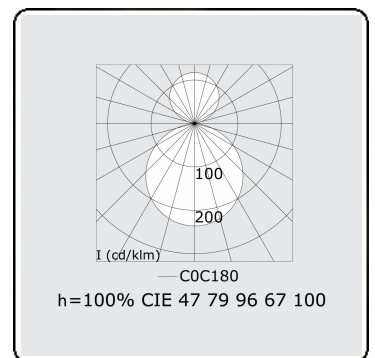

Lichttechnische gegevens

| | |
|--------------|-----------------|
| UGR | >19 |
| CIE Fluxcode | 47 78 95 57 100 |

Afmetingen

| | |
|---|--------|
| A | 300 mm |
|---|--------|

Opmerkingen

Pendelarmatuur - Direct/Indirect - satiné - MO - RAL 9006