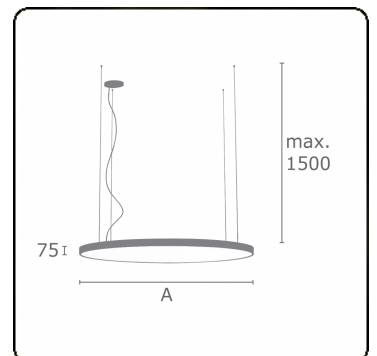

Lichttechnische gegevens

UGR	>19
CIE Fluxcode	47 78 95 57 100

Afmetingen

A	300 mm
---	--------

Opmerkingen

Pendelarmatuur - Direct/Indirect - satiné - MO - RAL 9006

ENERGY

A
 Verkrijgbaar op aanvraag.
B
 Disponible sur demande.
C
D
 Available on request.
E
F
 Auf Anfrage.
G