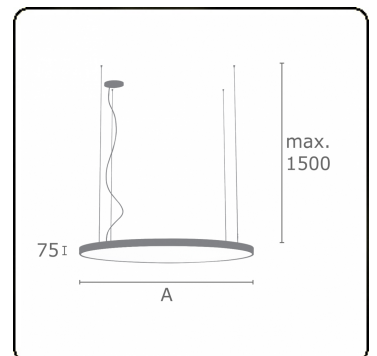

**Lichttechnische gegevens**

UGR	>19
CIE Fluxcode	47 78 95 57 100

**Afmetingen**

A	300 mm
---	--------

**Opmerkingen**

Pendelarmatuur - Direct/Indirect - satiné - MO - RAL 9006

**ENERGY**

Verrijgbaar op aanvraag.