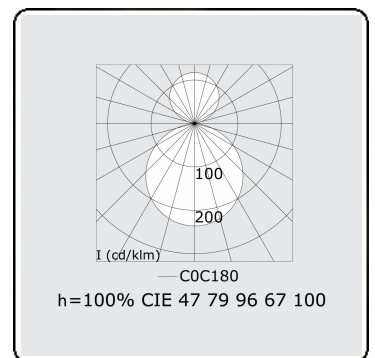

Lichttechnische gegevens

UGR	>19
CIE Fluxcode	47 78 95 57 100

Afmetingen

A	400 mm
---	--------

Opmerkingen

Pendelarmatuur - Direct/Indirect - satiné - MO - RAL 9006

ENERGY

Verrijgbaar op aanvraag.