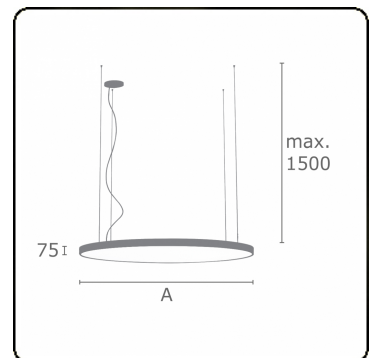

Lichttechnische gegevens

UGR	>19
CIE Fluxcode	47 78 95 57 100

Afmetingen

A	400 mm
---	--------

Opmerkingen

Pendelarmatuur - Direct/Indirect - satiné - MO - RAL 9006

ENERGY

Verrijgbaar op aanvraag.