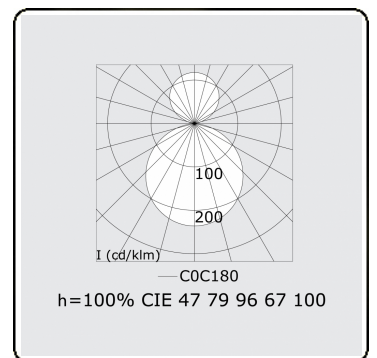

Lichttechnische gegevens

UGR	>19
CIE Fluxcode	47 78 95 57 100

Afmetingen

A	500 mm
---	--------

Opmerkingen

Pendelarmatuur - Direct/Indirect - satiné - MO - RAL 9006

ENERGY

A
 Verkrijgbaar op aanvraag.
B
 Disponible sur demande.
C
D
 Available on request.
E
F
 Auf Anfrage.
G