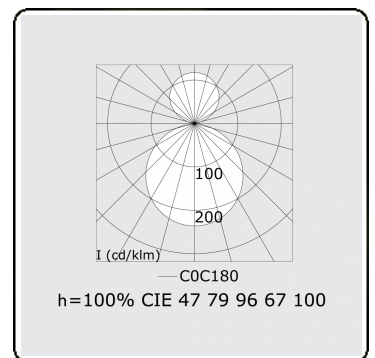

**Elektrische Gegevens**

Veiligheidsklasse	I
Voeding	230V
Voorschakelapparaat	Stroomvoeding 1-10V

**Lampgegevens**

Lamptype	LED 4000K
Wattage	87W
Armatuur vermogen	87W
Armatuur lichtstroom	13120
Aantal	1
Levensduur LED module	L80/B10 = 50000h
Kleurtolerantie	MacAdam 3
CRI	>80

**Lichttechnische gegevens**

UGR	>19
CIE Fluxcode	47 78 95 57 100

**Afmetingen**

A	600 mm
---	--------

**Opmerkingen**

Pendelarmatuur - Direct/Indirect - satiné - MO - RAL 9006

**ENERGY**

Verkrijgbaar op aanvraag.