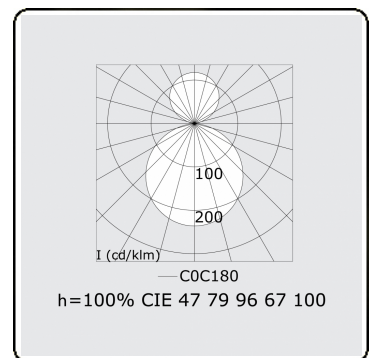

Lichttechnische gegevens

UGR	>19
CIE Fluxcode	47 78 95 57 100

Afmetingen

A	900 mm
---	--------

Opmerkingen

Pendelarmatuur - Direct/Indirect - satiné - MO - RAL 9006

ENERGY

Verrijgbaar op aanvraag.