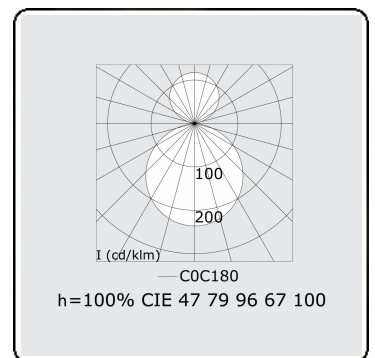

**Elektrische Gegevens**

Veiligheidsklasse	I
Voeding	230V
Voorschakelapparaat	Stroomvoeding 1-10V

**Lampgegevens**

Lamptype	LED 4000K
Wattage	266W
Armatuur vermogen	266W
Armatuur lichtstroom	29010
Aantal	1
Levensduur LED module	L80/B10 = 50000h
Kleurtolerantie	MacAdam 3
CRI	>80

**Lichttechnische gegevens**

UGR	>19
CIE Fluxcode	47 78 95 57 100

**Afmetingen**

A	1200 mm
---	---------

**Opmerkingen**

Pendelarmatuur - Direct/Indirect - satiné - MO - RAL 9006

**ENERGY**

Verrijgbaar op aanvraag.