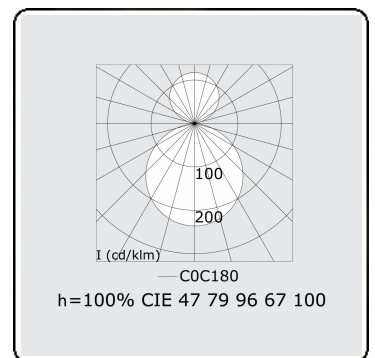

Lichttechnische gegevens

UGR	>19
CIE Fluxcode	47 78 95 57 100

Afmetingen

A	300 mm
---	--------

Opmerkingen

Pendelarmatuur - Direct/Indirect - satiné - MO - RAL 9006

ENERGY

A
 Verkrijgbaar op aanvraag.
B
 Disponible sur demande.
C
D
 Available on request.
E
F
 Auf Anfrage.
G