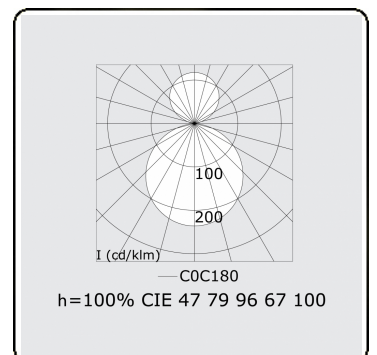

**Lichttechnische gegevens**

UGR	>19
CIE Fluxcode	47 78 95 57 100

**Afmetingen**

A	400 mm
---	--------

**Opmerkingen**

Pendelarmatuur - Direct/Indirect - satiné - MO - RAL 9006

**ENERGY**

Verrijgbaar op aanvraag.