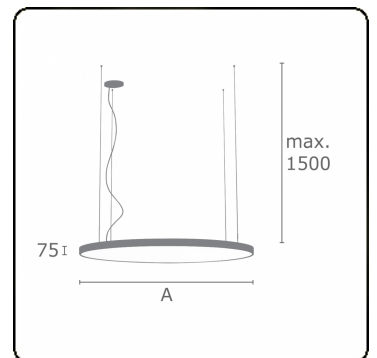

**Lichttechnische gegevens**

UGR	>19
CIE Fluxcode	47 78 95 57 100

**Afmetingen**

A	400 mm
---	--------

**Opmerkingen**

Pendelarmatuur - Direct/Indirect - satiné - MO - RAL 9006

**ENERGY**

Verrijgbaar op aanvraag.