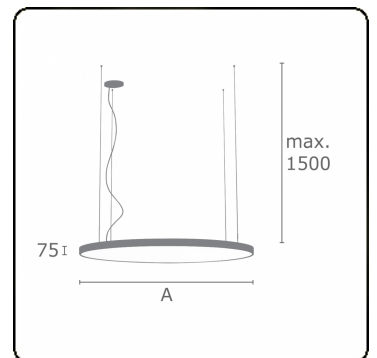

Lichttechnische gegevens

UGR	>19
CIE Fluxcode	47 78 95 57 100

Afmetingen

A	500 mm
---	--------

Opmerkingen

Pendelarmatuur - Direct/Indirect - satiné - MO - RAL 9006

ENERGY

Verrijgbaar op aanvraag.