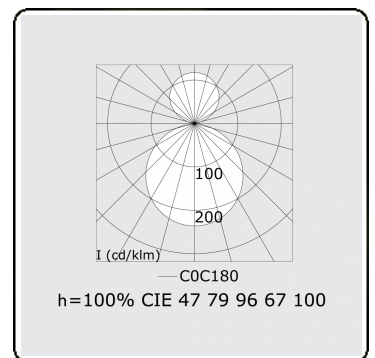

Elektrische Gegevens

Veiligheidsklasse	I
Voeding	230V
Voorschakelapparaat	Stroomvoeding touch-dim

Lampgegevens

Lamptype	LED 3000K
Wattage	144W
Armatuur vermogen	144W
Armatuur lichtstroom	16503
Aantal	1
Levensduur LED module	L80/B10 = 50000h
Kleurtolerantie	MacAdam 3
CRI	>80

Lichttechnische gegevens

UGR	>19
CIE Fluxcode	47 78 95 57 100

Afmetingen

A	900 mm
---	--------

Opmerkingen

Pendelarmatuur - Direct/Indirect - satiné - MO - RAL 9006

ENERGY

A
 Verkrijgbaar op aanvraag.
B
 Disponible sur demande.
C
D
 Available on request.
E
F
 Auf Anfrage.
G