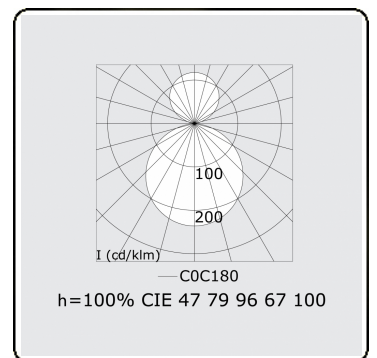

**Lichttechnische gegevens**

UGR	>19
CIE Fluxcode	47 78 95 57 100

**Afmetingen**

A	900 mm
---	--------

**Opmerkingen**

Pendelarmatuur - Direct/Indirect - satiné - MO - RAL 9006

**ENERGY**

A  
 Verkrijgbaar op aanvraag.  
B  
 Disponible sur demande.  
C  
D  
 Available on request.  
E  
F  
 Auf Anfrage.  
G