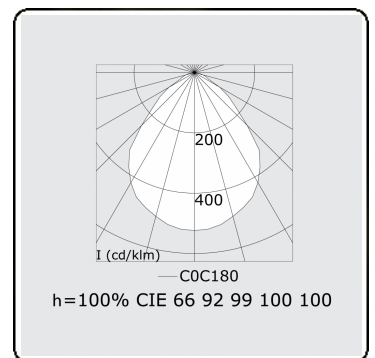

Photometric details

UGR	<19
CIE Fluxcode	60 87 97 100 100

Dimensions

A	1200 mm
---	---------

Remarks

Ceiling luminaire - Direct - MPO - MO - RAL 9003

ENERGY

Verrijgbaar op aanvraag.