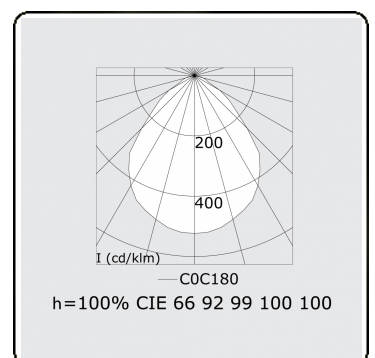

Lichttechnische gegevens

UGR	<19
CIE Fluxcode	60 87 97 100 100

Afmetingen

A	300 mm
---	--------

Opmerkingen

Plafondarmatuur - Direct - MPO - MO - RAL 9003

ENERGY

Verrijgbaar op aanvraag.