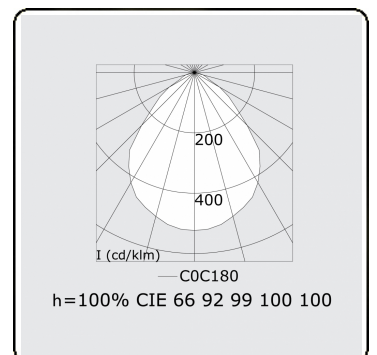

Lichttechnische Daten

UGR	<19
CIE Fluxcode	60 87 97 100 100

Abmessungen

A	300 mm
---	--------

Bemerkungen

Deckenleuchte - Direct - MPO - MO - RAL 9003

ENERGY

A
 Verkrijgbaar op aanvraag.
B
 Disponible sur demande.
C
D
 Available on request.
E
F
 Auf Anfrage.
G