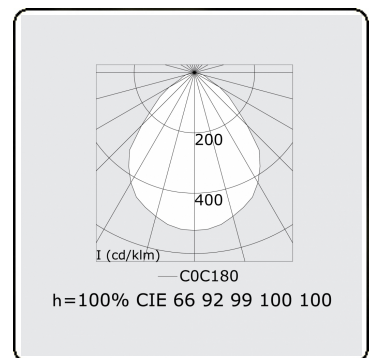

Photometric details

UGR	<19
CIE Fluxcode	60 87 97 100 100

Dimensions

A	300 mm
---	--------

Remarks

Ceiling luminaire - Direct - MPO - MO - RAL 9003

ENERGY

Verrijgbaar op aanvraag.