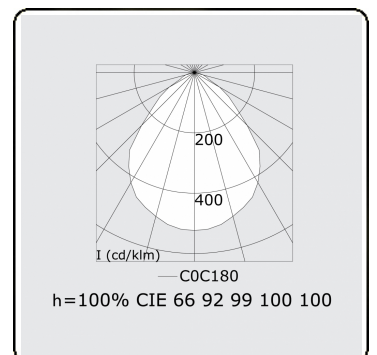

Photometric details

UGR	<19
CIE Fluxcode	60 87 97 100 100

Dimensions

A	300 mm
---	--------

Remarks

Ceiling luminaire - Direct - MPO - MO - RAL 9003

ENERGY

A
 Verkrijgbaar op aanvraag.
B
 Disponible sur demande.
C
D
 Available on request.
E
F
 Auf Anfrage.
G