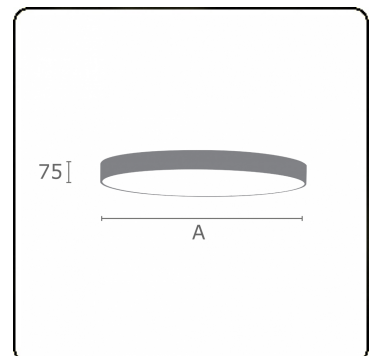

Lichttechnische gegevens

UGR	<19
CIE Fluxcode	60 87 97 100 100

Afmetingen

A	300 mm
---	--------

Opmerkingen

Plafondarmatuur - Direct - MPO - MO - RAL 9003

ENERGY

Verrijgbaar op aanvraag.