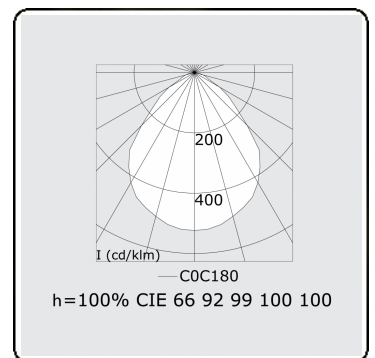

Lichttechnische Daten

UGR	<19
CIE Fluxcode	60 87 97 100 100

Abmessungen

A	300 mm
---	--------

Bemerkungen

Deckenleuchte - Direct - MPO - MO - RAL 9003

ENERGY

Verrijgbaar op aanvraag.
Disponible sur demande.
Available on request.
Auf Anfrage.