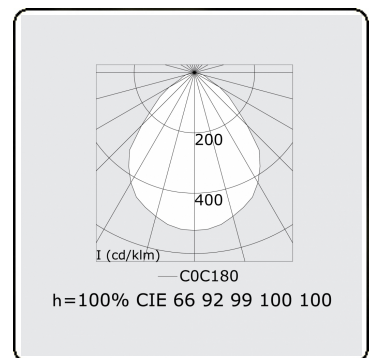

Elektrische Gegevens

Veiligheidsklasse	I
Voeding	230V
Voorschakelapparaat	Stroomvoeding

Lampgegevens

Lamptype	LED 4000K
Wattage	29W
Armatuur vermogen	29W
Armatuur lichtstroom	3580
Aantal	1
Levensduur LED module	L80/B10 = 50000h
Kleurtolerantie	MacAdam 3
CRI	>80

Lichttechnische gegevens

UGR	<19
CIE Fluxcode	60 87 97 100 100

Afmetingen

A	400 mm
---	--------

Opmerkingen

Plafondarmatuur - Direct - MPO - MO - RAL 9003

ENERGY

Verrijgbaar op aanvraag.