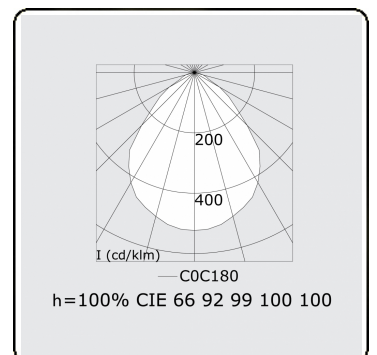

Elektrische Gegevens

Veiligheidsklasse	I
Voeding	230V
Voorschakelapparaat	Stroomvoeding 1-10V

Lampgegevens

Lamptype	LED 3000K
Wattage	29W
Armatuur vermogen	29W
Armatuur lichtstroom	3347
Aantal	1
Levensduur LED module	L80/B10 = 50000h
Kleurtolerantie	MacAdam 3
CRI	>80

Lichttechnische gegevens

UGR	<19
CIE Fluxcode	60 87 97 100 100

Afmetingen

A	400 mm
---	--------

Opmerkingen

Plafondarmatuur - Direct - MPO - MO - RAL 9003

ENERGY

A
 Verkrijgbaar op aanvraag.
B
 Disponible sur demande.
C
D
 Available on request.
E
F
 Auf Anfrage.
G