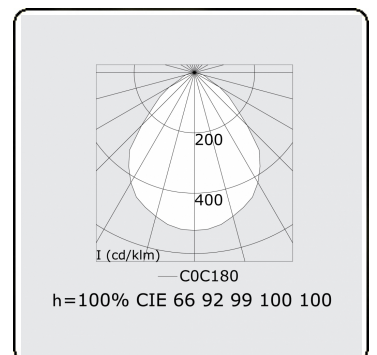

**Elektrische Gegevens**

Veiligheidsklasse	I
Voeding	230V
Voorschakelapparaat	Stroomvoeding 1-10V

**Lampgegevens**

Lamptype	LED 4000K
Wattage	29W
Armatuur vermogen	29W
Armatuur lichtstroom	3580
Aantal	1
Levensduur LED module	L80/B10 = 50000h
Kleurtolerantie	MacAdam 3
CRI	>80

**Lichttechnische gegevens**

UGR	<19
CIE Fluxcode	60 87 97 100 100

**Afmetingen**

A	400 mm
---	--------

**Opmerkingen**

Plafondarmatuur - Direct - MPO - MO - RAL 9003

**ENERGY**

A  
 Verkrijgbaar op aanvraag.  
B  
 Disponible sur demande.  
C  
D  
 Available on request.  
E  
F  
 Auf Anfrage.  
G