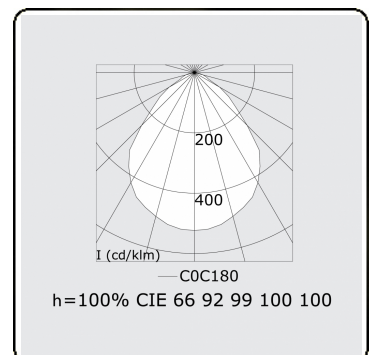

Elektrische Gegevens

Veiligheidsklasse	I
Voeding	230V
Voorschakelapparaat	Stroomvoeding touch-dim

Lampgegevens

Lamptype	LED 3000K
Wattage	29W
Armatuur vermogen	29W
Armatuur lichtstroom	3347
Aantal	1
Levensduur LED module	L80/B10 = 50000h
Kleurtolerantie	MacAdam 3
CRI	>80

Lichttechnische gegevens

UGR	<19
CIE Fluxcode	60 87 97 100 100

Afmetingen

A	400 mm
---	--------

Opmerkingen

Plafondarmatuur - Direct - MPO - MO - RAL 9003

ENERGY

A
 Verkrijgbaar op aanvraag.
B
 Disponible sur demande.
C
D
 Available on request.
E
F
 Auf Anfrage.
G