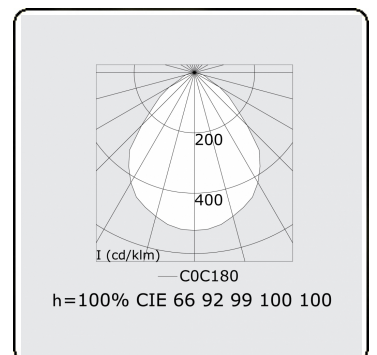

Lichttechnische Daten

UGR	<19
CIE Fluxcode	60 87 97 100 100

Abmessungen

A	500 mm
---	--------

Bemerkungen

Deckenleuchte - Direct - MPO - MO - RAL 9003

ENERGY

Verrijgbaar op aanvraag.
Disponible sur demande.
Available on request.
Auf Anfrage.