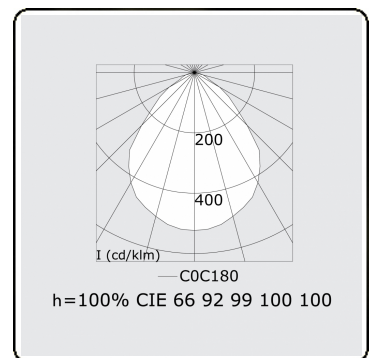

Lichttechnische Daten

UGR	<19
CIE Fluxcode	60 87 97 100 100

Abmessungen

A	500 mm
---	--------

Bemerkungen

Deckenleuchte - Direct - MPO - MO - RAL 9003

ENERGY

Verrijgbaar op aanvraag.