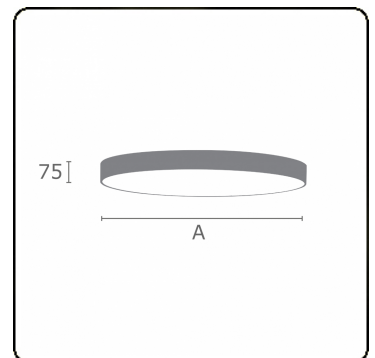

Lichttechnische Daten

UGR	<19
CIE Fluxcode	60 87 97 100 100

Abmessungen

A	500 mm
---	--------

Bemerkungen

Deckenleuchte - Direct - MPO - MO - RAL 9003

ENERGY

Verrijgbaar op aanvraag.