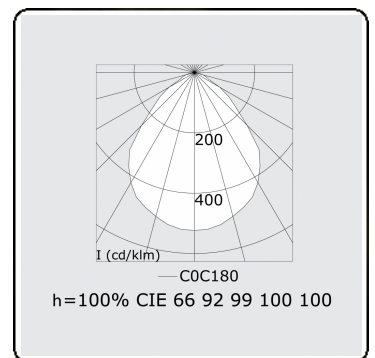

Elektrische Gegevens

Veiligheidsklasse	I
Voeding	230V
Voorschakelapparaat	Stroomvoeding touch-dim

Lampgegevens

Lamptype	LED 3000K
Wattage	35W
Armatuur vermogen	35W
Armatuur lichtstroom	4544
Aantal	1
Levensduur LED module	L80/B10 = 50000h
Kleurtolerantie	MacAdam 3
CRI	>80

Lichttechnische gegevens

UGR	<19
CIE Fluxcode	60 87 97 100 100

Afmetingen

A	500 mm
---	--------

Opmerkingen

Plafondarmatuur - Direct - MPO - MO - RAL 9003

ENERGY

A
 Verkrijgbaar op aanvraag.
B
 Disponible sur demande.
C
D
 Available on request.
E
F
 Auf Anfrage.
G