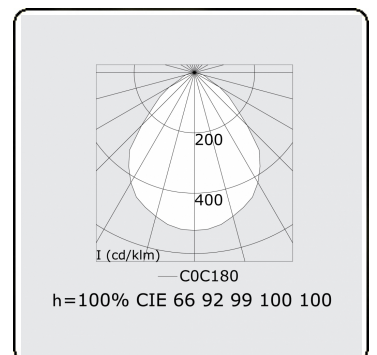

Elektrische Gegevens

Veiligheidsklasse	I
Voeding	230V
Voorschakelapparaat	Stroomvoeding

Lampgegevens

Lamptype	LED 3000K
Wattage	52W
Armatuur vermogen	52W
Armatuur lichtstroom	6779
Aantal	1
Levensduur LED module	L80/B10 = 50000h
Kleurtolerantie	MacAdam 3
CRI	>80

Lichttechnische gegevens

UGR	<19
CIE Fluxcode	60 87 97 100 100

Afmetingen

A	600 mm
---	--------

Opmerkingen

Plafondarmatuur - Direct - MPO - MO - RAL 9003

ENERGY

A
 Verkrijgbaar op aanvraag.
B
 Disponible sur demande.
C
D
 Available on request.
E
F
 Auf Anfrage.
G