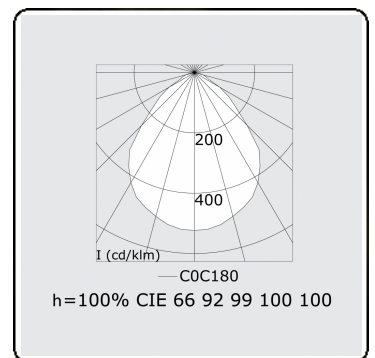

**Elektrische Gegevens**

Veiligheidsklasse	I
Voeding	230V
Voorschakelapparaat	Stroomvoeding

**Lampgegevens**

Lamptype	LED 4000K
Wattage	52W
Armatuur vermogen	52W
Armatuur lichtstroom	7250
Aantal	1
Levensduur LED module	L80/B10 = 50000h
Kleurtolerantie	MacAdam 3
CRI	>80

**Lichttechnische gegevens**

UGR	<19
CIE Fluxcode	60 87 97 100 100

**Afmetingen**

A	600 mm
---	--------

**Opmerkingen**

Plafondarmatuur - Direct - MPO - MO - RAL 9003

**ENERGY**

Verrijgbaar op aanvraag.