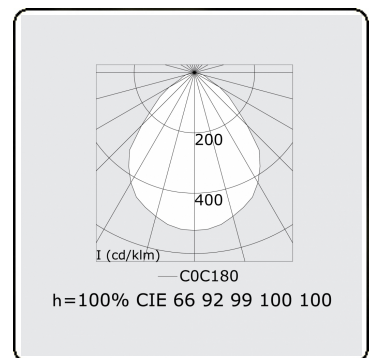

Lichttechnische gegevens

UGR	<19
CIE Fluxcode	60 87 97 100 100

Afmetingen

A	600 mm
---	--------

Opmerkingen

Plafondarmatuur - Direct - MPO - MO - RAL 9003

ENERGY

Verrijgbaar op aanvraag.