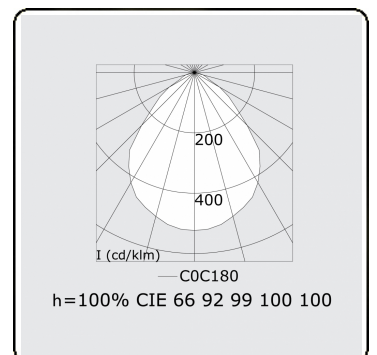

Lichttechnische Daten

UGR	<19
CIE Fluxcode	60 87 97 100 100

Abmessungen

A	600 mm
---	--------

Bemerkungen

Deckenleuchte - Direct - MPO - MO - RAL 9003

ENERGY

Verrijgbaar op aanvraag.