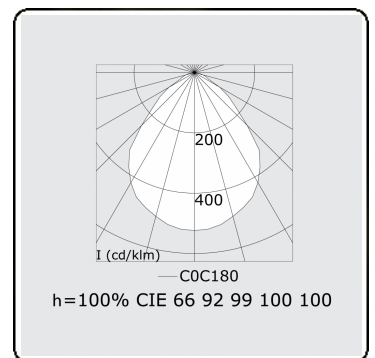

Lichttechnische Daten

UGR	<19
CIE Fluxcode	60 87 97 100 100

Abmessungen

A	600 mm
---	--------

Bemerkungen

Deckenleuchte - Direct - MPO - MO - RAL 9003

ENERGY

Verrijgbaar op aanvraag.