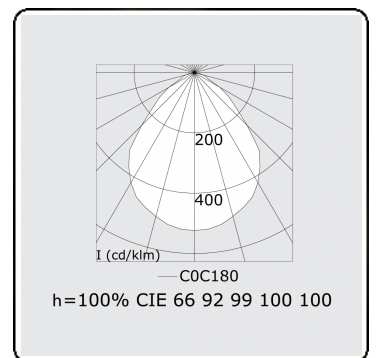

**Elektrische Gegevens**

Veiligheidsklasse	I
Voeding	230V
Voorschakelapparaat	Stroomvoeding touch-dim

**Lampgegevens**

Lamptype	LED 4000K
Wattage	52W
Armatuur vermogen	52W
Armatuur lichtstroom	7250
Aantal	1
Levensduur LED module	L80/B10 = 50000h
Kleurtolerantie	MacAdam 3
CRI	>80

**Lichttechnische gegevens**

UGR	<19
CIE Fluxcode	60 87 97 100 100

**Afmetingen**

A	600 mm
---	--------

**Opmerkingen**

Plafondarmatuur - Direct - MPO - MO - RAL 9003

**ENERGY**

A  
 Verkrijgbaar op aanvraag.  
B  
 Disponible sur demande.  
C  
D  
 Available on request.  
E  
F  
 Auf Anfrage.  
G