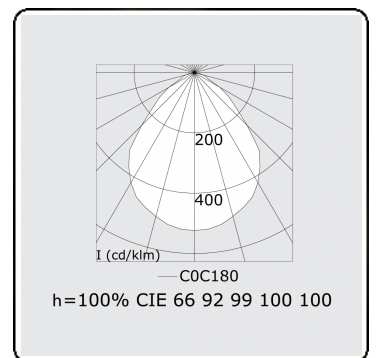

Lichttechnische gegevens

UGR	<19
CIE Fluxcode	60 87 97 100 100

Afmetingen

A	900 mm
---	--------

Opmerkingen

Plafondarmatuur - Direct - MPO - MO - RAL 9003

ENERGY

A
 Verkrijgbaar op aanvraag.
B
 Disponible sur demande.
C
D
 Available on request.
E
F
 Auf Anfrage.
G