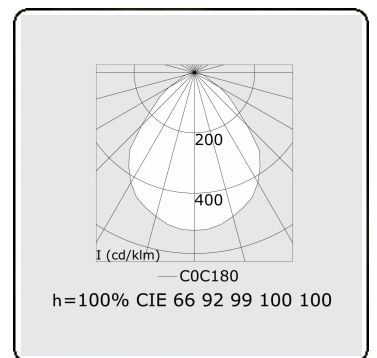

Photometric details

UGR	<19
CIE Fluxcode	60 87 97 100 100

Dimensions

A	900 mm
---	--------

Remarks

Ceiling luminaire - Direct - MPO - MO - RAL 9003

ENERGY

Verrijgbaar op aanvraag.