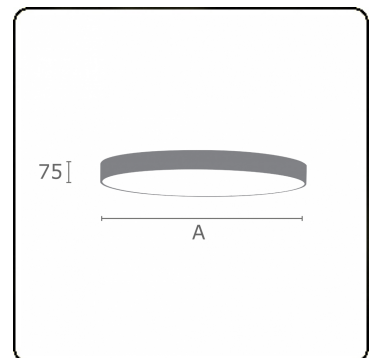

Photometric details

UGR	<19
CIE Fluxcode	60 87 97 100 100

Dimensions

A	900 mm
---	--------

Remarks

Ceiling luminaire - Direct - MPO - MO - RAL 9003

ENERGY

Verrijgbaar op aanvraag.