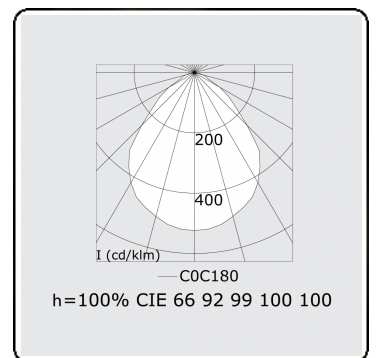

**Lichttechnische gegevens**

UGR	<19
CIE Fluxcode	60 87 97 100 100

**Afmetingen**

A	900 mm
---	--------

**Opmerkingen**

Plafondarmatuur - Direct - MPO - MO - RAL 9003

**ENERGY**

Verrijgbaar op aanvraag.