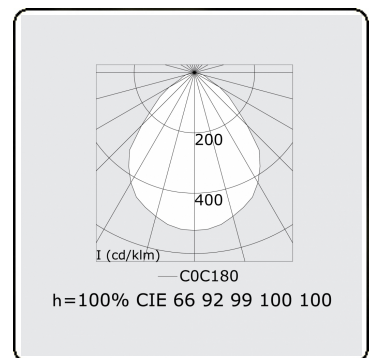

Lichttechnische Daten

UGR	<19
CIE Fluxcode	60 87 97 100 100

Abmessungen

A	900 mm
---	--------

Bemerkungen

Deckenleuchte - Direct - MPO - MO - RAL 9003

ENERGY

Verrijgbaar op aanvraag.