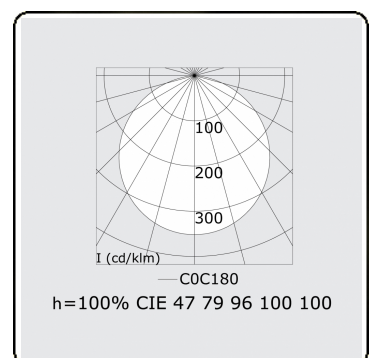

**Lichttechnische gegevens**

UGR	>19
CIE Fluxcode	47 78 95 100 100

**Afmetingen**

A	300 mm
---	--------

**Opmerkingen**

Plafondarmatuur - Direct - satiné - MO - RAL 9003

**ENERGY**

Verrijgbaar op aanvraag.