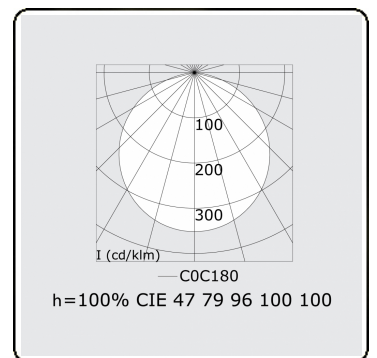

Lichttechnische gegevens

UGR	>19
CIE Fluxcode	47 78 95 100 100

Afmetingen

A	300 mm
---	--------

Opmerkingen

Plafondarmatuur - Direct - satiné - MO - RAL 9003

ENERGY

Verrijgbaar op aanvraag.