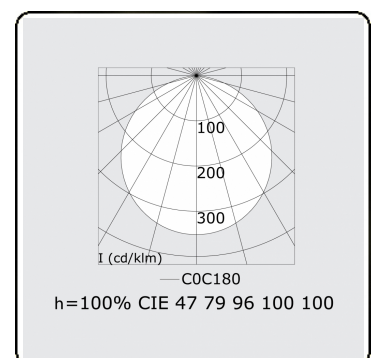

**Lichttechnische Daten**

UGR	>19
CIE Fluxcode	47 78 95 100 100

**Abmessungen**

A	400 mm
---	--------

**Bemerkungen**

Deckenleuchte - Direkt - satiniert - MO - RAL 9003

**ENERGY**

A  
 Verkrijgbaar op aanvraag.  
B  
 Disponible sur demande.  
C  
D  
 Available on request.  
E  
F  
 Auf Anfrage.  
G