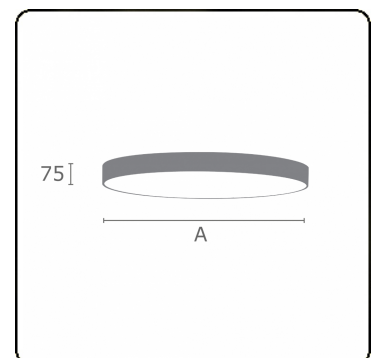

**Lichttechnische Daten**

UGR	>19
CIE Fluxcode	47 78 95 100 100

**Abmessungen**

A	400 mm
---	--------

**Bemerkungen**

Deckenleuchte - Direkt - satiniert - MO - RAL 9003

**ENERGY**

A  
 Verkrijgbaar op aanvraag.  
B  
 Disponible sur demande.  
C  
D  
 Available on request.  
E  
F  
 Auf Anfrage.  
G