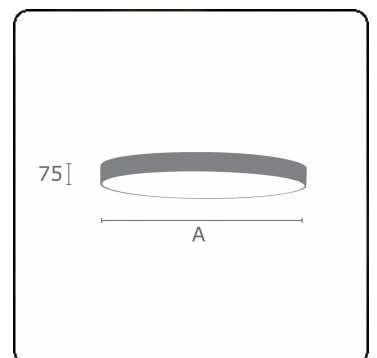

Photometric details

UGR	>19
CIE Fluxcode	47 78 95 100 100

Dimensions

A	900 mm
---	--------

Remarks

Ceiling luminaire - Direct - satin - MO - RAL 9003

ENERGY

Verkrijgbaar op aanvraag.