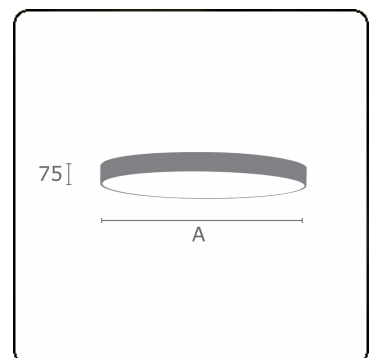

Photometric details

UGR	>19
CIE Fluxcode	47 78 95 100 100

Dimensions

A	1200 mm
---	---------

Remarks

Ceiling luminaire - Direct - satin - MO - RAL 9003

ENERGY

Verkrijgbaar op aanvraag.