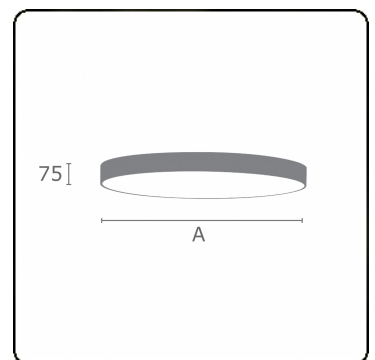

Photometric details

UGR	>19
CIE Fluxcode	47 78 95 100 100

Dimensions

A	1200 mm
---	---------

Remarks

Ceiling luminaire - Direct - satin - MO - RAL 9003

ENERGY

Verrijgbaar op aanvraag.