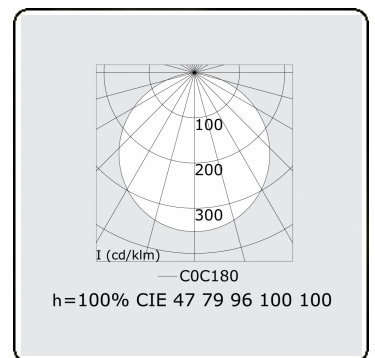

**Lichttechnische Daten**

UGR	>19
CIE Fluxcode	47 78 95 100 100

**Abmessungen**

A	300 mm
---	--------

**Bemerkungen**

Deckenleuchte - Direkt - satiniert - MO - RAL 9006

**ENERGY**

Verrijgbaar op aanvraag.