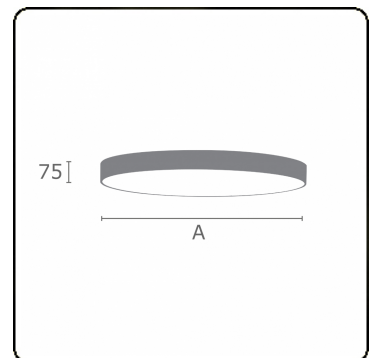

**Lichttechnische gegevens**

UGR	>19
CIE Fluxcode	47 78 95 100 100

**Afmetingen**

A	300 mm
---	--------

**Opmerkingen**

Plafondarmatuur - Direct - satiné - MO - RAL 9006

**ENERGY**

Verrijgbaar op aanvraag.