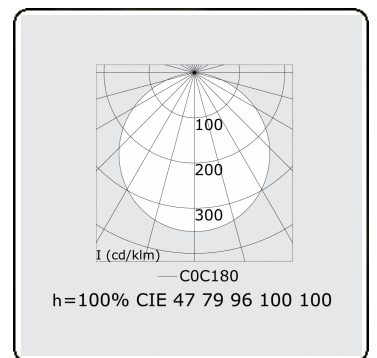

**Lichttechnische gegevens**

UGR	>19
CIE Fluxcode	47 78 95 100 100

**Afmetingen**

A	300 mm
---	--------

**Opmerkingen**

Plafondarmatuur - Direct - satiné - MO - RAL 9006

**ENERGY**

Verrijgbaar op aanvraag.